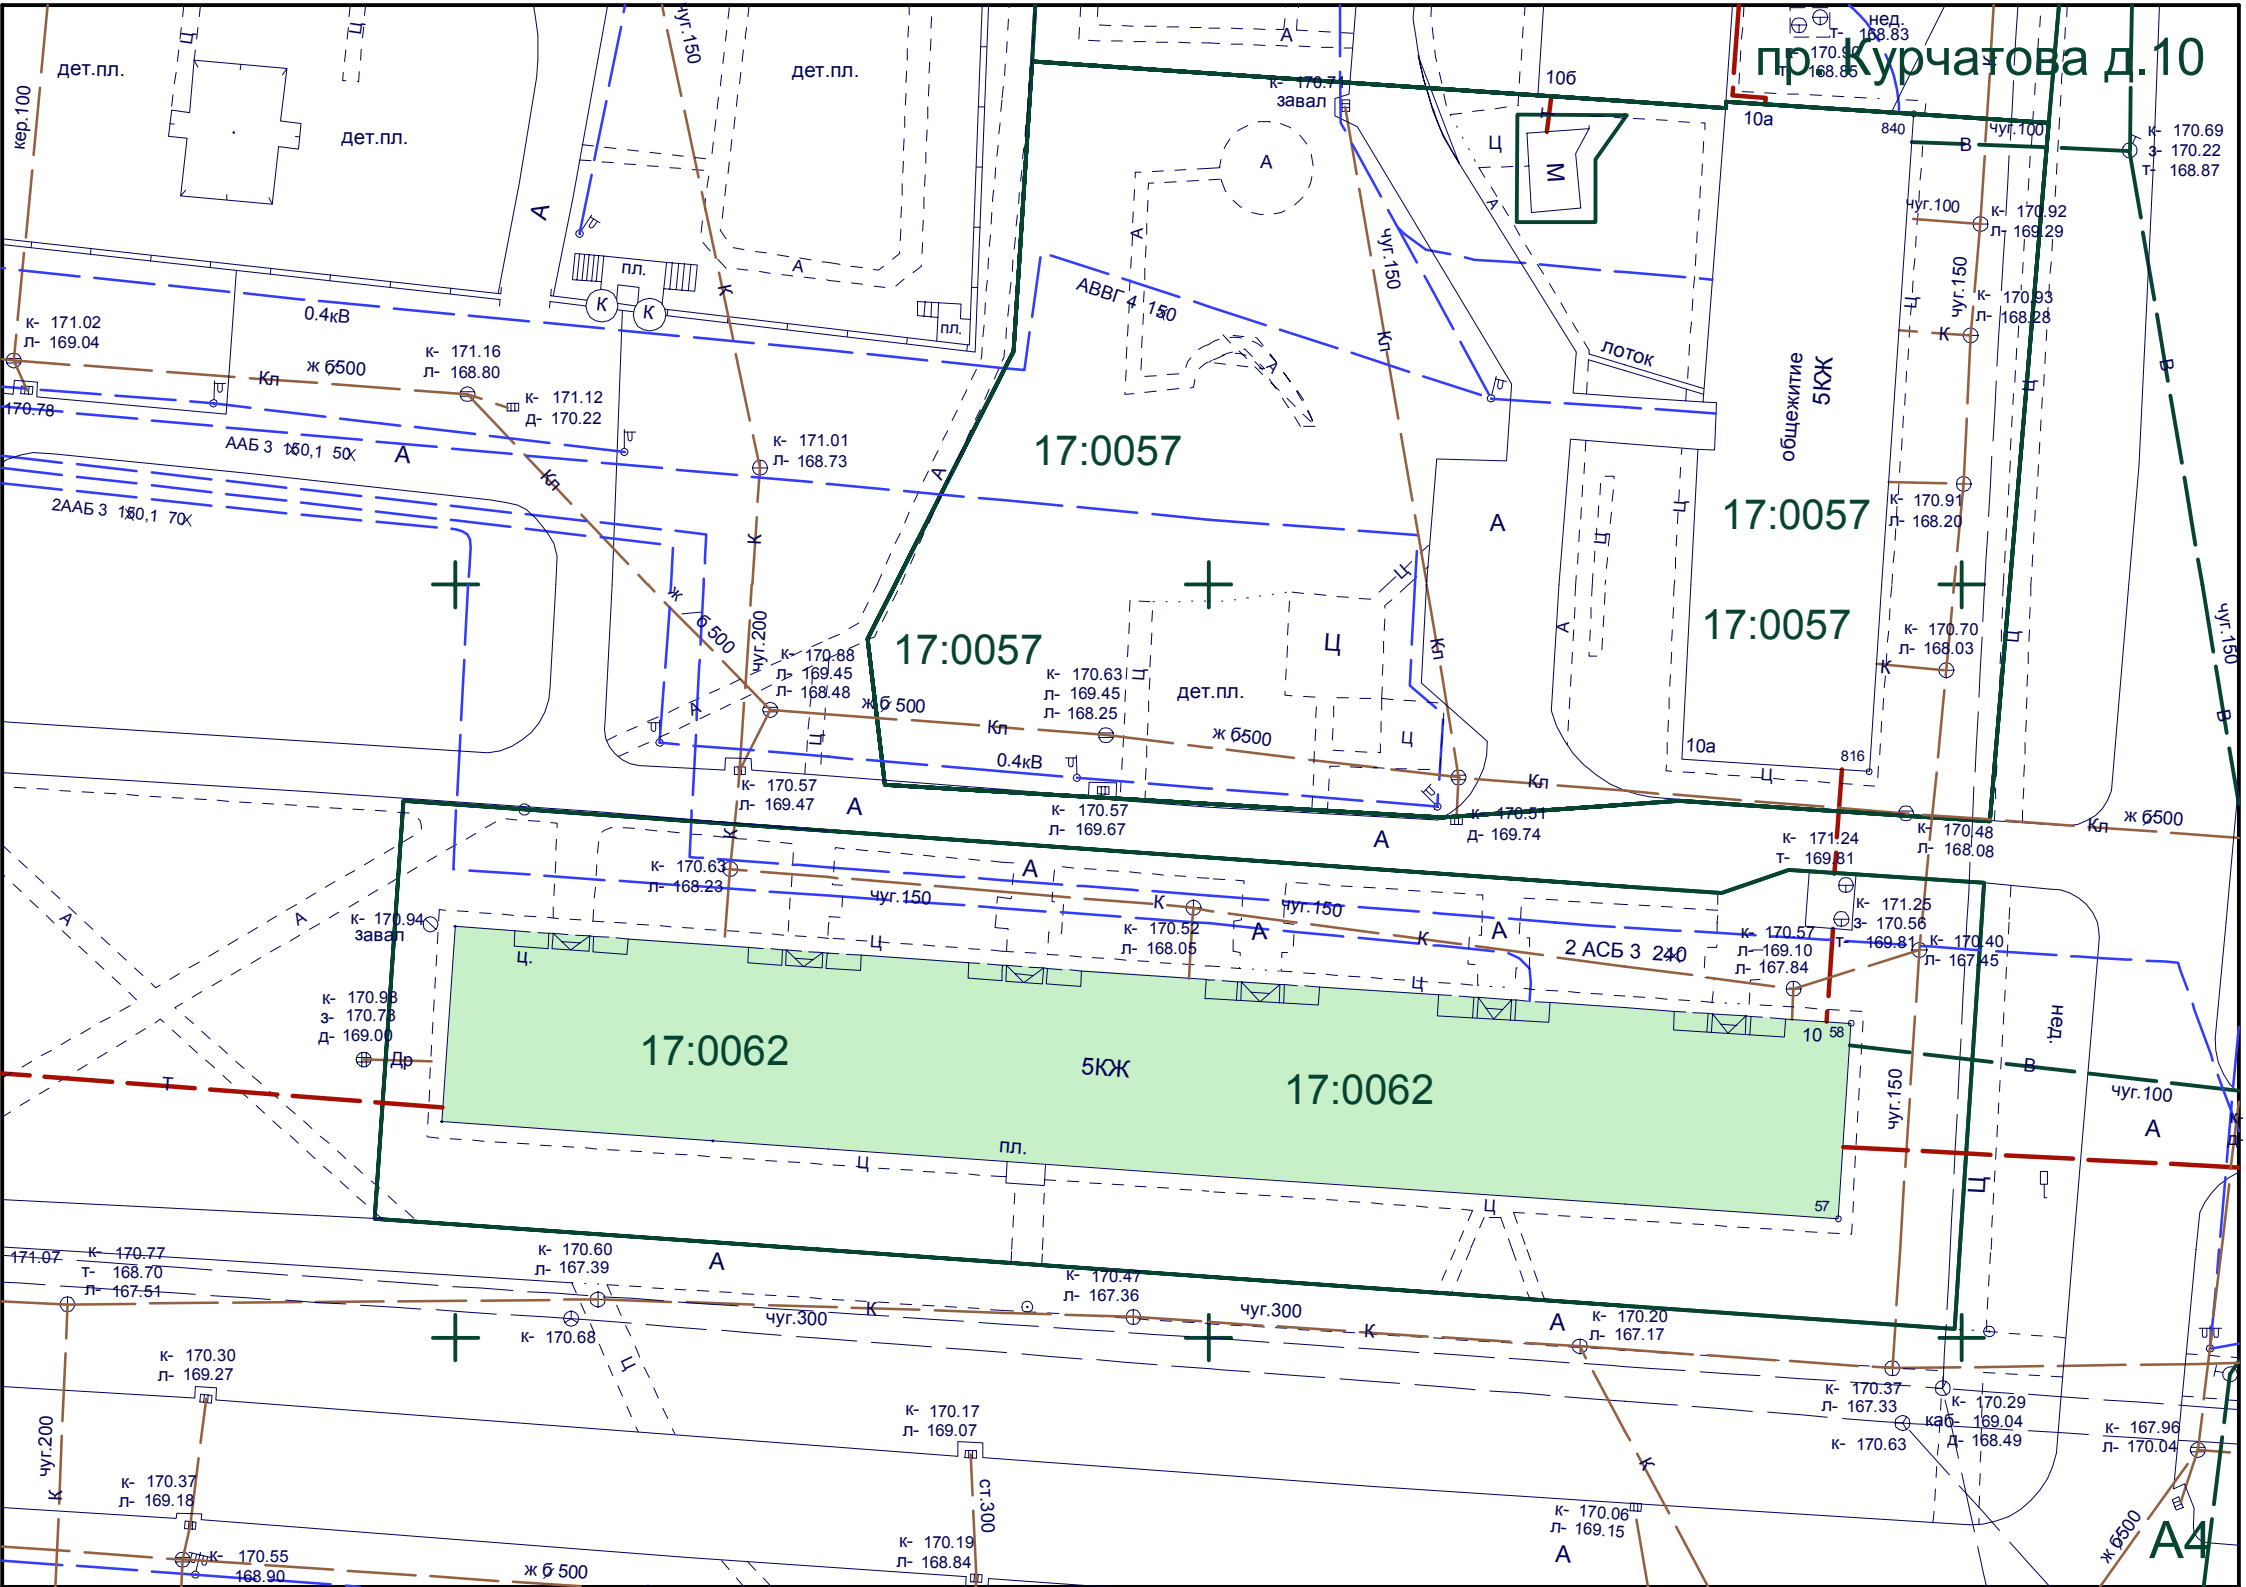

пр. Курчатова д.10

17:0057

17:0057

17:0057

17:0057

17:0062

17:0062

дет.пл.

к- 171.01  
л- 168.73

к- 170.63  
л- 169.45  
л- 168.25

к- 170.91  
л- 168.20

к- 170.70  
л- 168.03

к- 170.88  
л- 169.45  
л- 168.48

к- 170.57  
л- 169.47

к- 170.57  
л- 169.67

к- 170.51  
л- 169.74

к- 171.24  
л- 169.81

к- 170.48  
л- 168.08

к- 170.94  
л- 169.00

к- 170.63  
л- 168.23

к- 170.52  
л- 168.05

к- 170.57  
л- 169.10  
л- 167.84

к- 169.81  
л- 167.45

к- 170.40  
л- 167.45

к- 170.93  
л- 170.73  
л- 169.00

к- 174.07  
л- 167.51

к- 170.77  
л- 168.70

к- 170.60  
л- 167.39

к- 170.47  
л- 167.36

к- 170.20  
л- 167.17

к- 170.37  
л- 167.33

к- 170.29  
л- 169.04